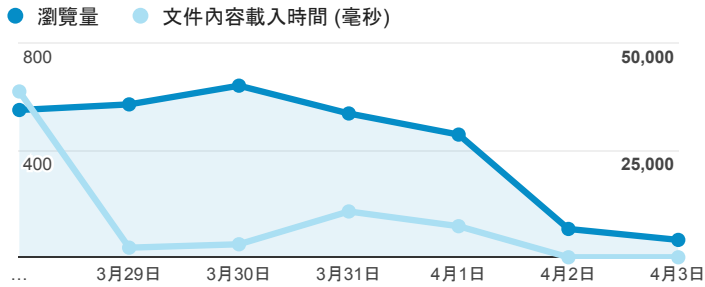

## 報表02\_流量

2016年3月28日 - 2016年4月3日

所有使用者  
100.00% 個工作階段

### 瀏覽量和文件內容載入時間 (毫秒)

### 瀏覽量和造訪