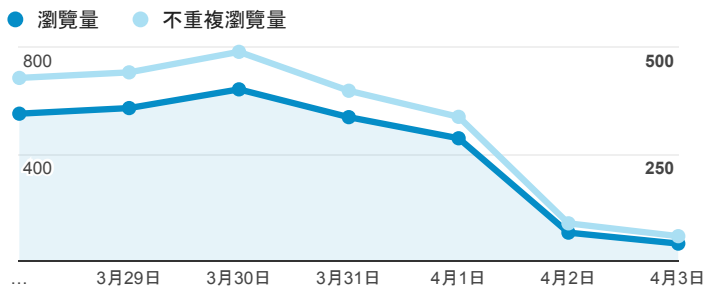

## 報表02\_流量

2016年3月28日 - 2016年4月3日

所有使用者  
100.00% 個工作階段

### 瀏覽量和文件內容載入時間 (毫秒)

### 瀏覽量和造訪

### 瀏覽量和不重複瀏覽量