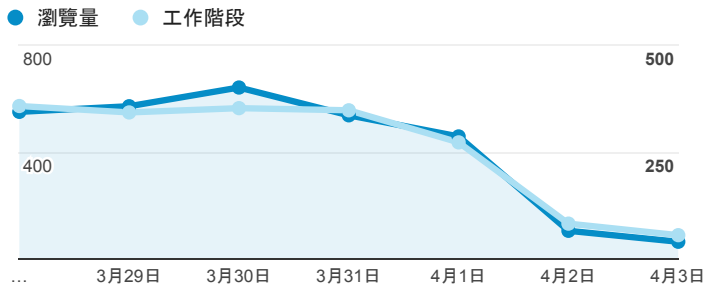

報表02_流量

2016年3月28日 - 2016年4月3日

所有使用者
100.00% 個工作階段

瀏覽量和文件內容載入時間 (毫秒)

瀏覽量和造訪

瀏覽量和不重複瀏覽量

造訪和新造訪率 (依 服務供應商 分組)

服務供應商	工作階段	瀏覽量
taipei taiwan	619	931
tamkang university	556	1,129
tfn media co. ltd.	94	133
panchiao taipei hsien taiwan	77	101
taiwan fixed network co. ltd.	64	90
taiwan mobile co. ltd.	55	72
mobile business group	37	54
kbro co. ltd.	26	30
chunghwa telecom data communication business gro up	22	31
(not set)	21	27

造訪和瀏覽量 (依 分享網址 分組)

分享網址	工作階段	瀏覽量
eportfolio.tku.edu.tw/	1,299	1,988
ep.tku.edu.tw/index_detail_share.aspx?id=0857AE920B259F8E	113	133
ep.tku.edu.tw/index_detail_share.aspx?id=537C19E76E8126BF	104	122
eportfolio.tku.edu.tw/index_detail.aspx?category=17&rv=3	25	34
ep.tku.edu.tw/	21	28
eportfolio.tku.edu.tw/tkustudentlink.aspx	17	21
ep.tku.edu.tw/index_detail_share.aspx?id=C5071EB6445AA361	7	11
ep.tku.edu.tw/index_detail.aspx?help=1&srv=6	7	12
eportfolio.tku.edu.tw/index.aspx	7	22
ep.tku.edu.tw/index_detail.aspx?category=all&pg=2&rv=3	6	41

造訪和瀏覽量 (依 社交網路 分組)

社交網路	工作階段	瀏覽量
Facebook	14	49